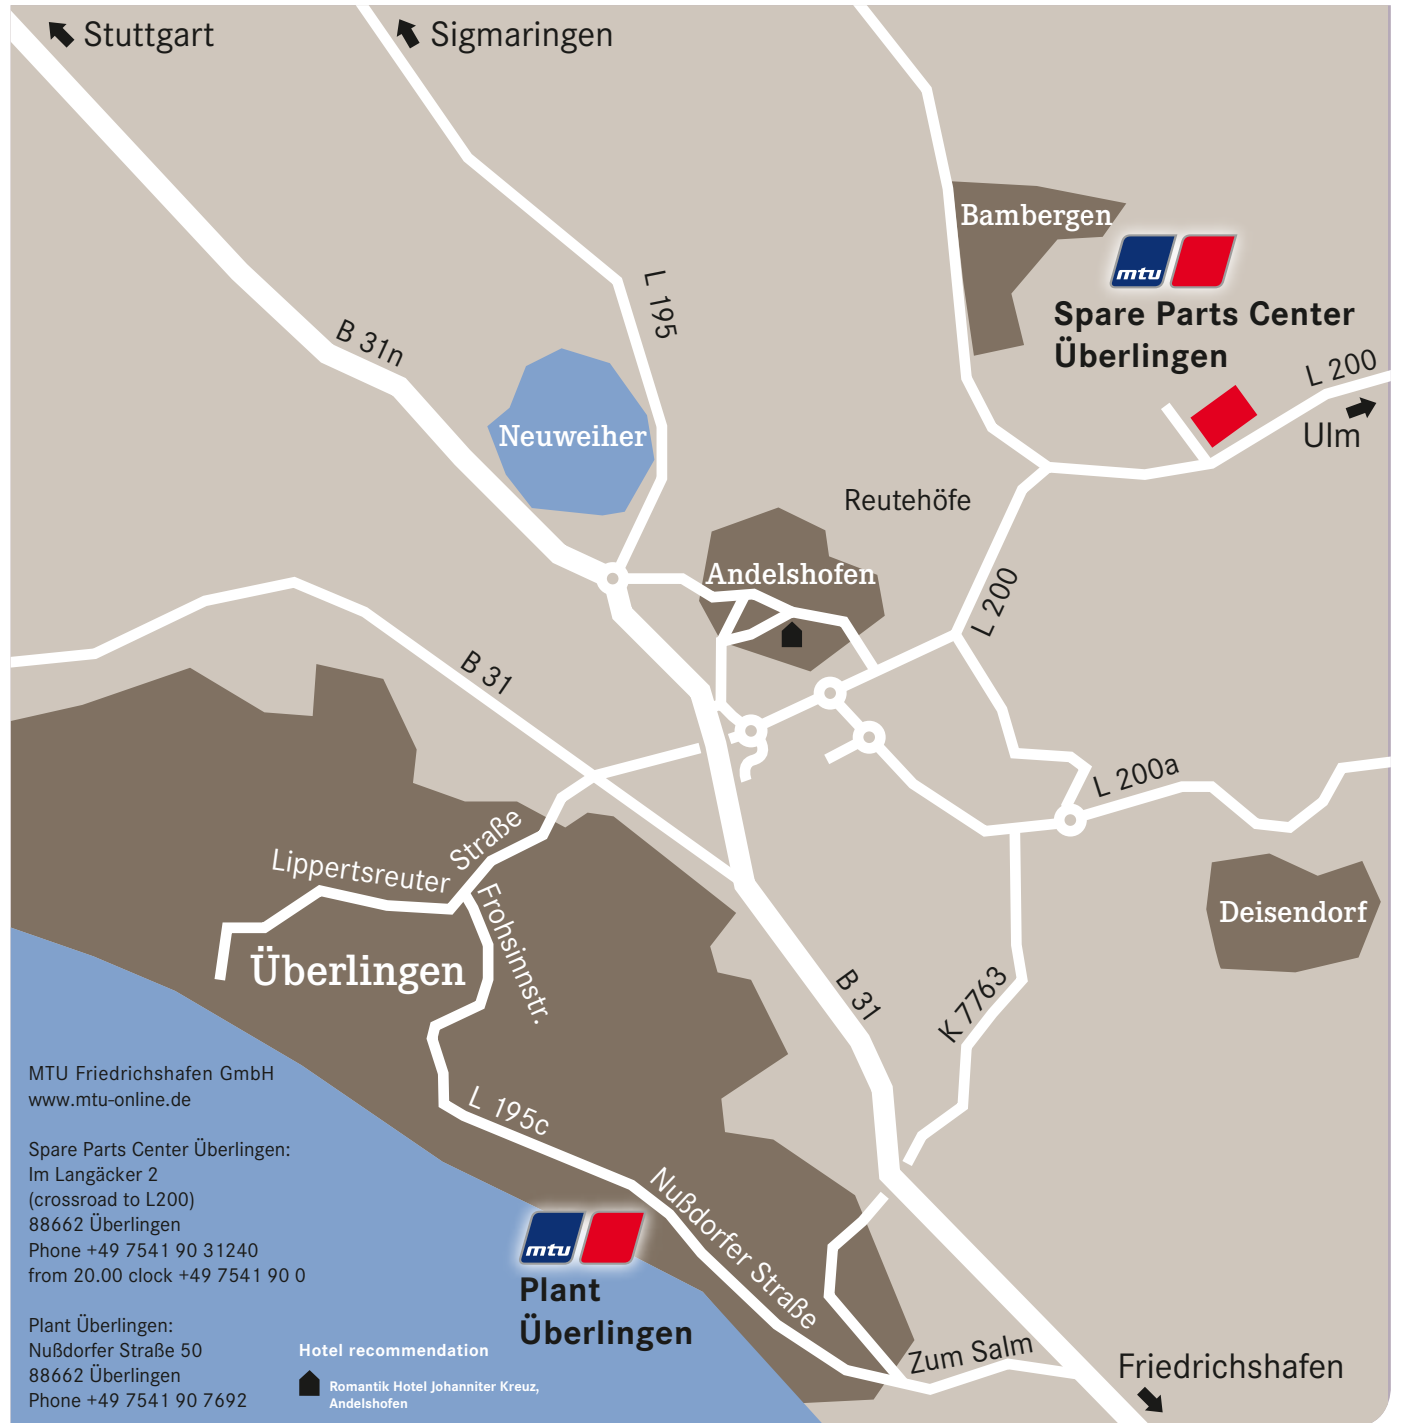

# Überlingen

Power. Passion. Partnership.

MTU Friedrichshafen GmbH  
[www.mtu-online.de](http://www.mtu-online.de)

Spare Parts Center Überlingen:  
Im Langäcker 2  
(crossroad to L200)  
88662 Überlingen  
Phone +49 7541 90 31240  
from 20.00 clock +49 7541 90 0

Plant Überlingen:  
Nußdorfer Straße 50  
88662 Überlingen  
Phone +49 7541 90 7692

Hotel recommendation

 Romantik Hotel Johanniter Kreuz,  
Andelshofen