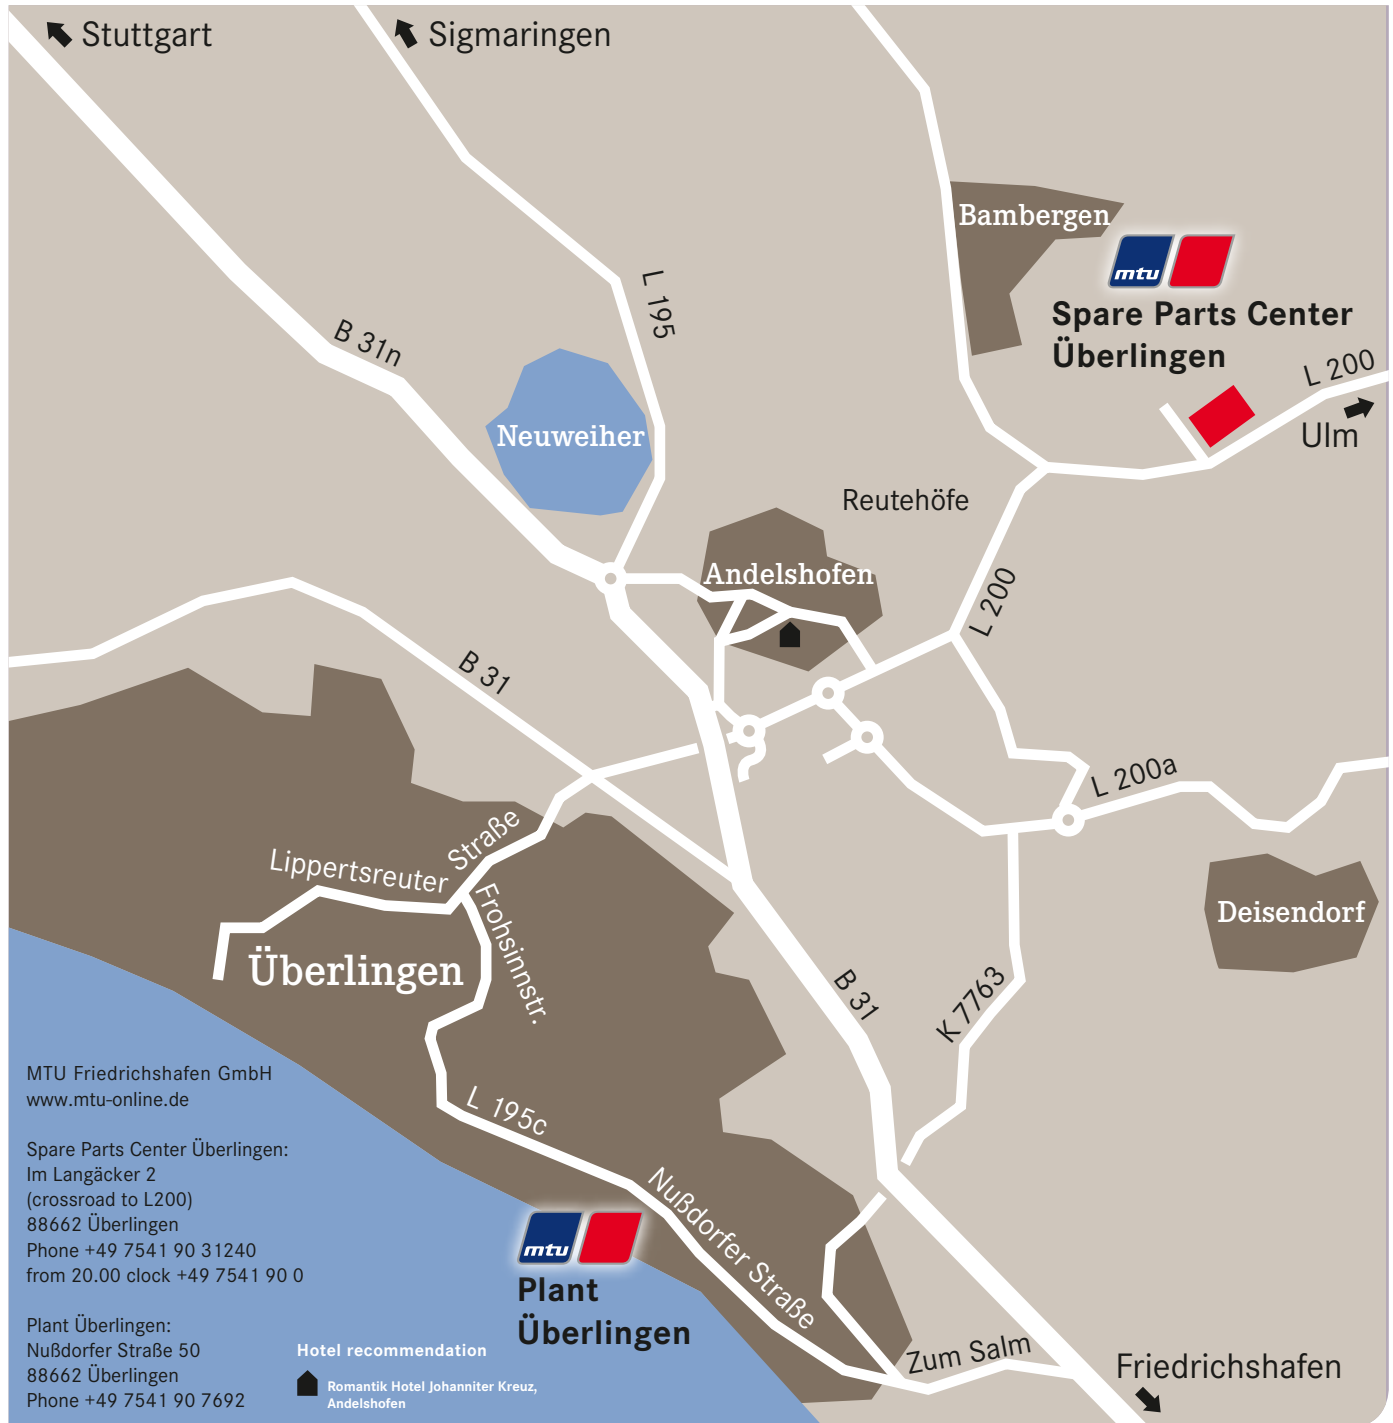

# Überlingen

Power. Passion. Partnership.

MTU Friedrichshafen GmbH  
[www.mtu-online.de](http://www.mtu-online.de)

Spare Parts Center Überlingen:  
Im Langäcker 2  
(crossroad to L200)  
88662 Überlingen  
Phone +49 7541 90 31240  
from 20.00 clock +49 7541 90 0

Plant Überlingen:  
Nußdorfer Straße 50  
88662 Überlingen  
Phone +49 7541 90 7692

Hotel recommendation

 Romantik Hotel Johanniter Kreuz,  
Andelshofen

Plant  
Überlingen